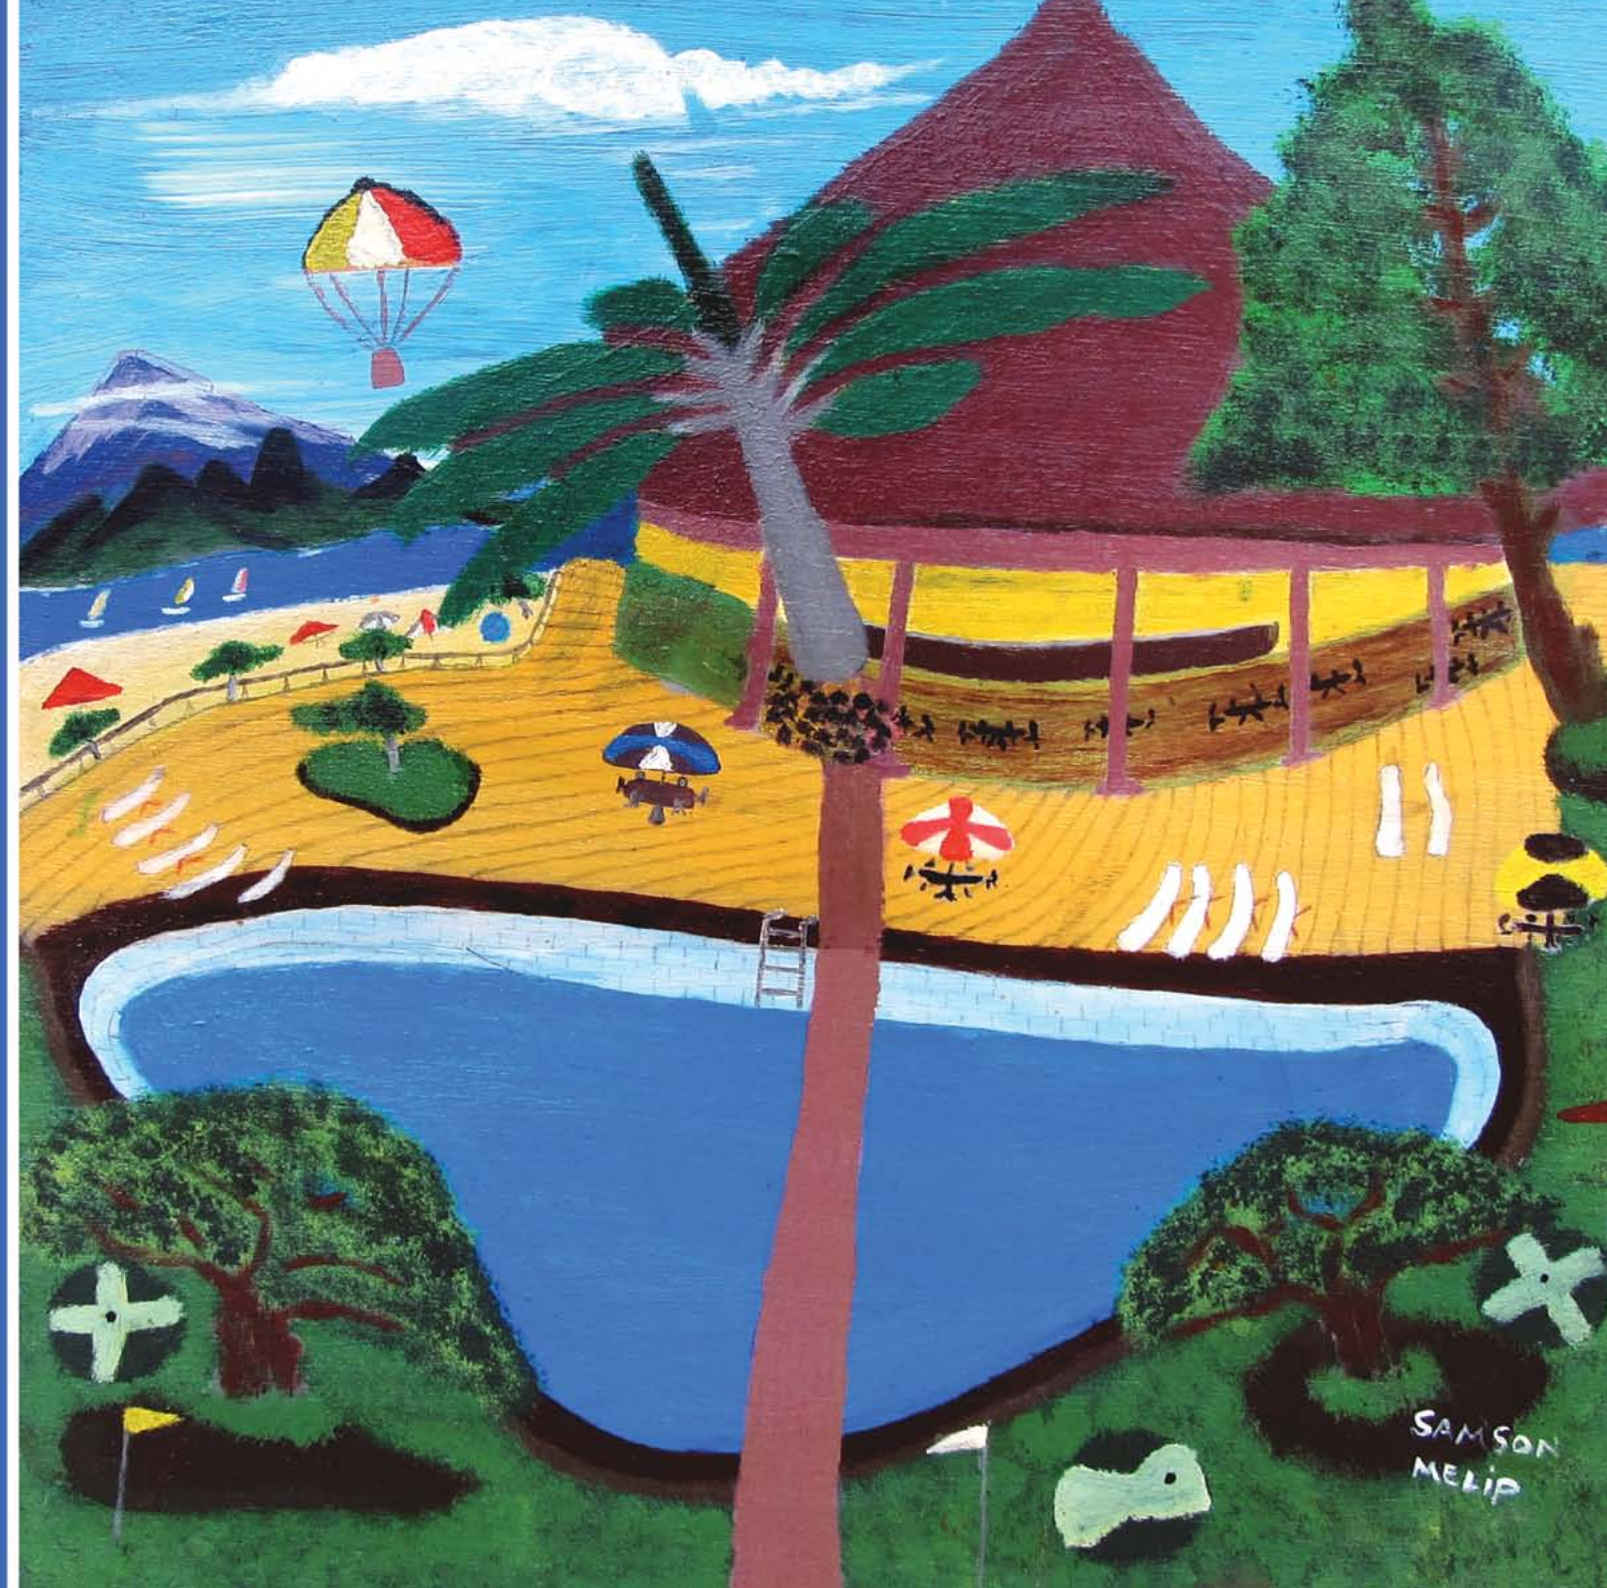

M LUN	7	14	21	28	
T MAR	1	8	15	22	29
W MER	2	9	16	23	30
T JEU	3	10	17	24	31
F VEN	4	11	18	25	
S SAM	5	12	19	26	
S DIM	6	13	20	27	

January

Januari

Janvier